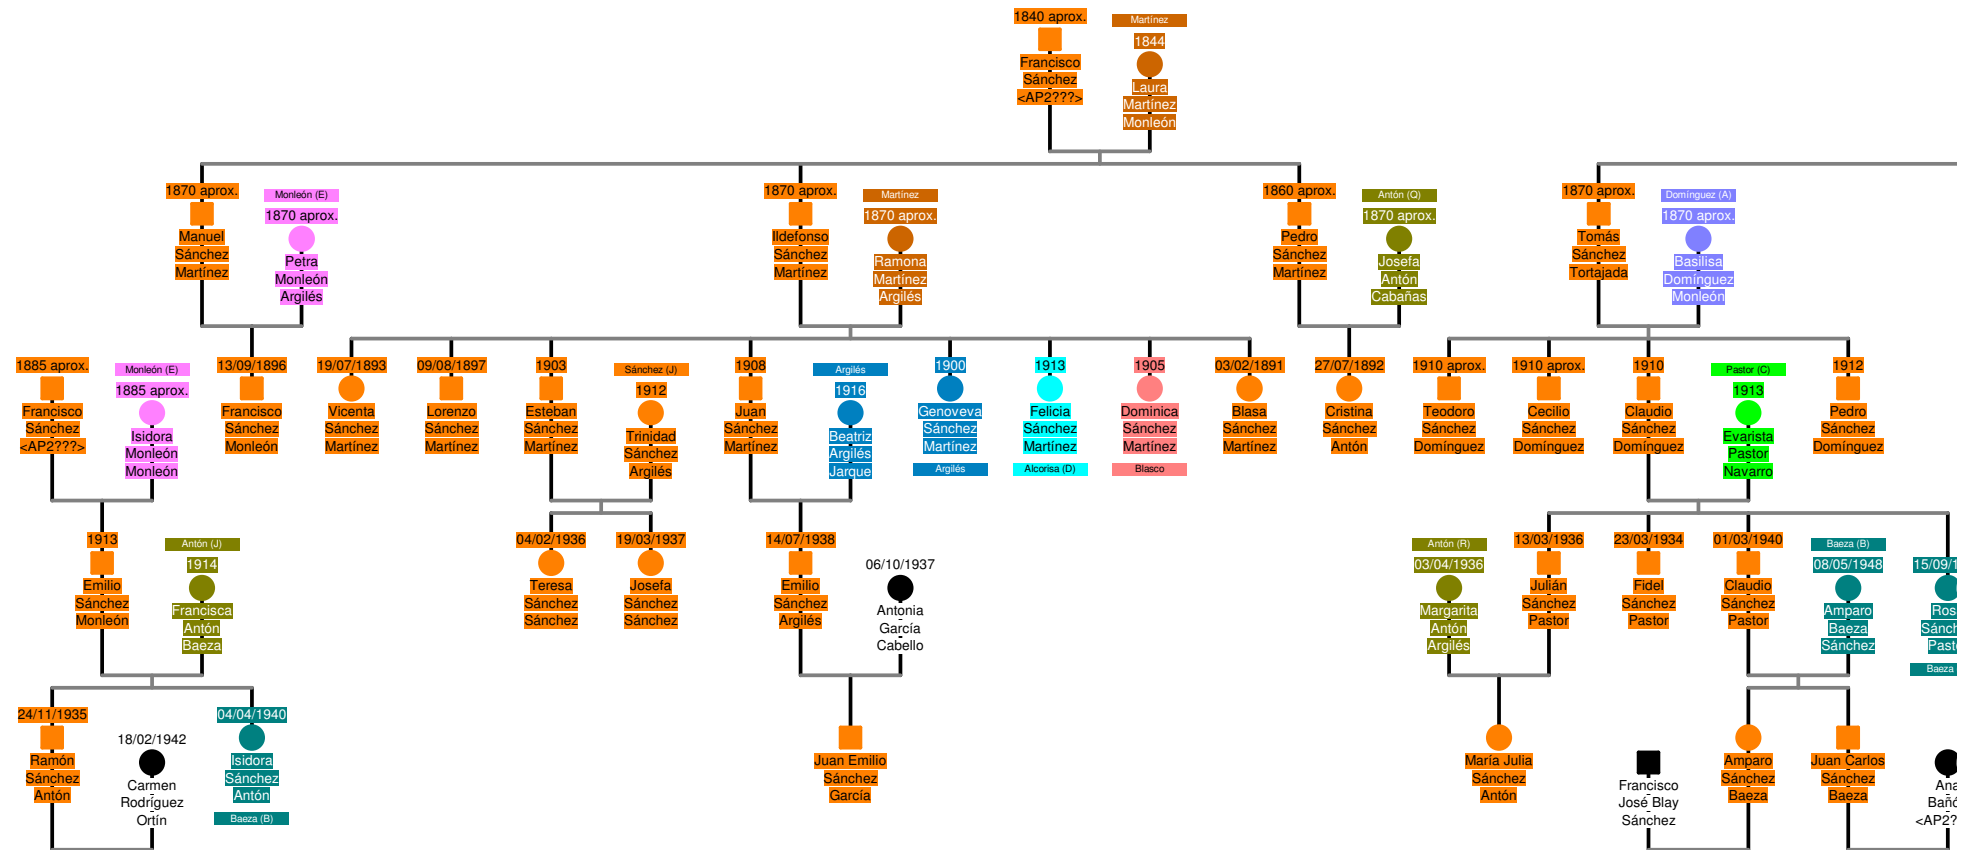

# SÁNCHEZ (E) - LAS HIGUERUELAS

942  
 )  
 a  
 iez  
 37  
 B)  
 )  
 in  
 ??>

1931  
 )  
 is  
 G  
 Sá