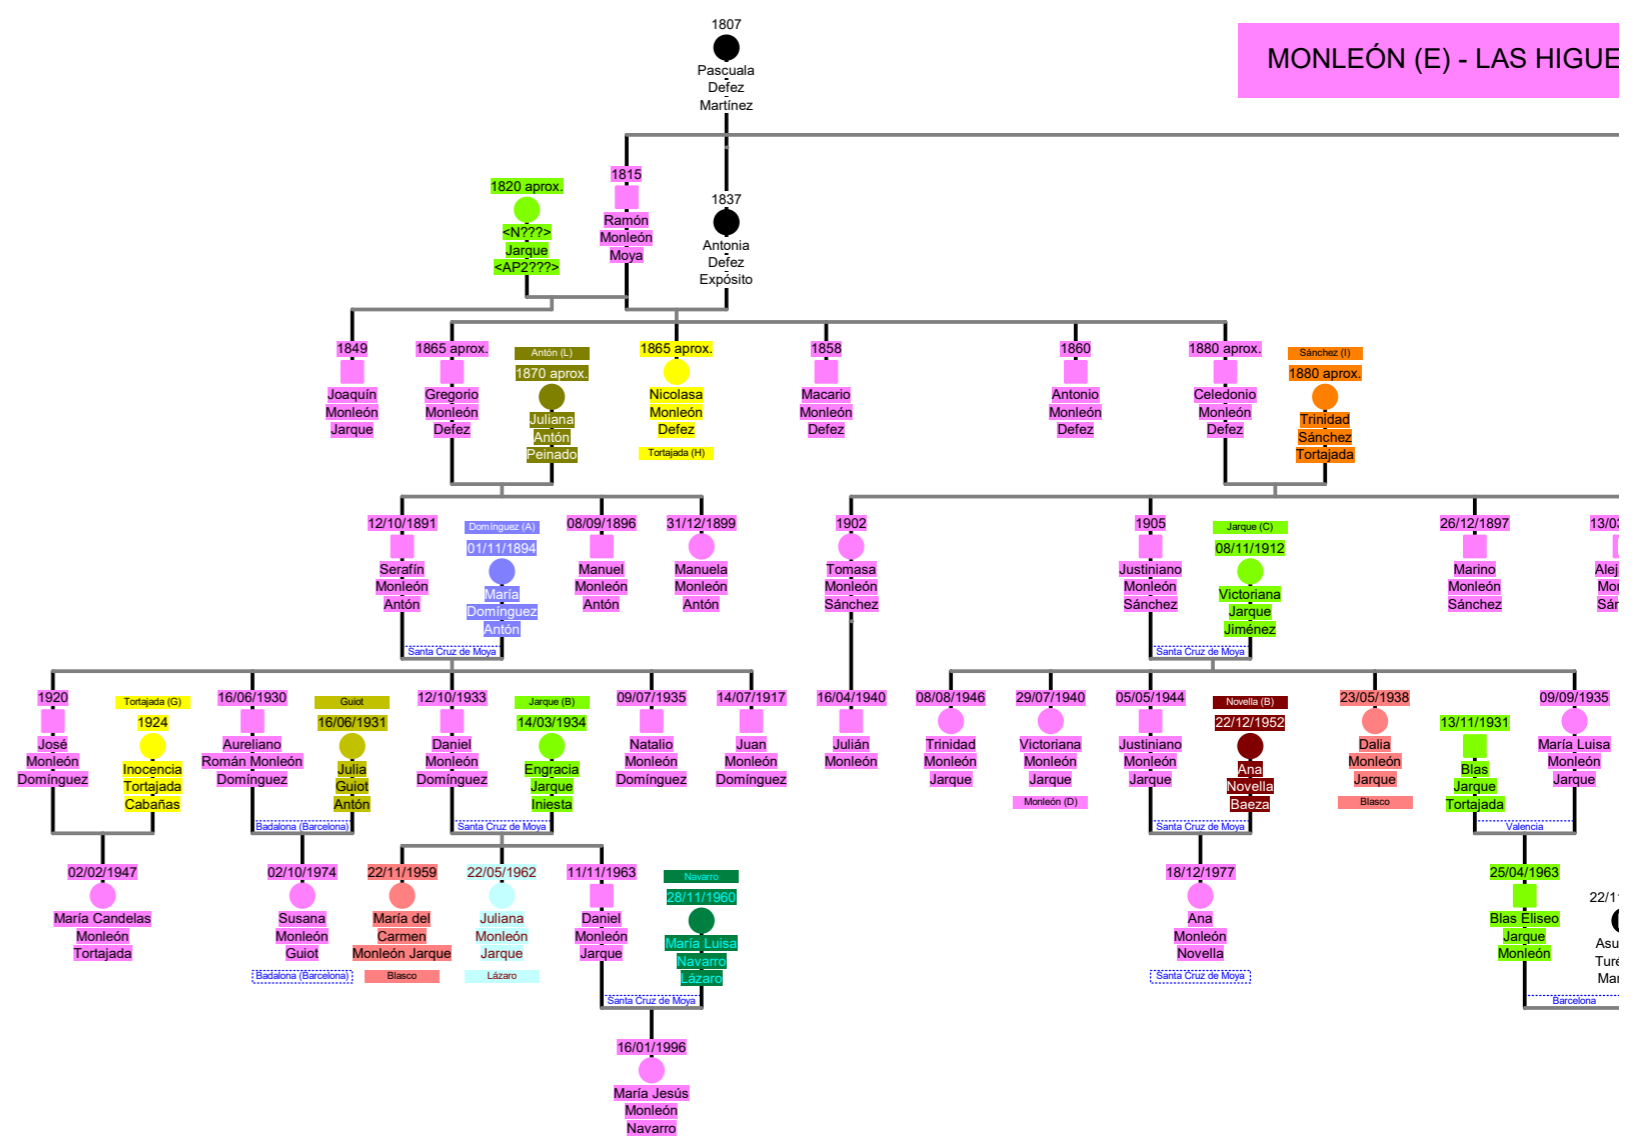

MONLEÓN (E) - LAS HIGUE

RUELAS

1/1964  
Iniciación  
Sgano  
rúñez

89  
n  
n

67  
n  
n