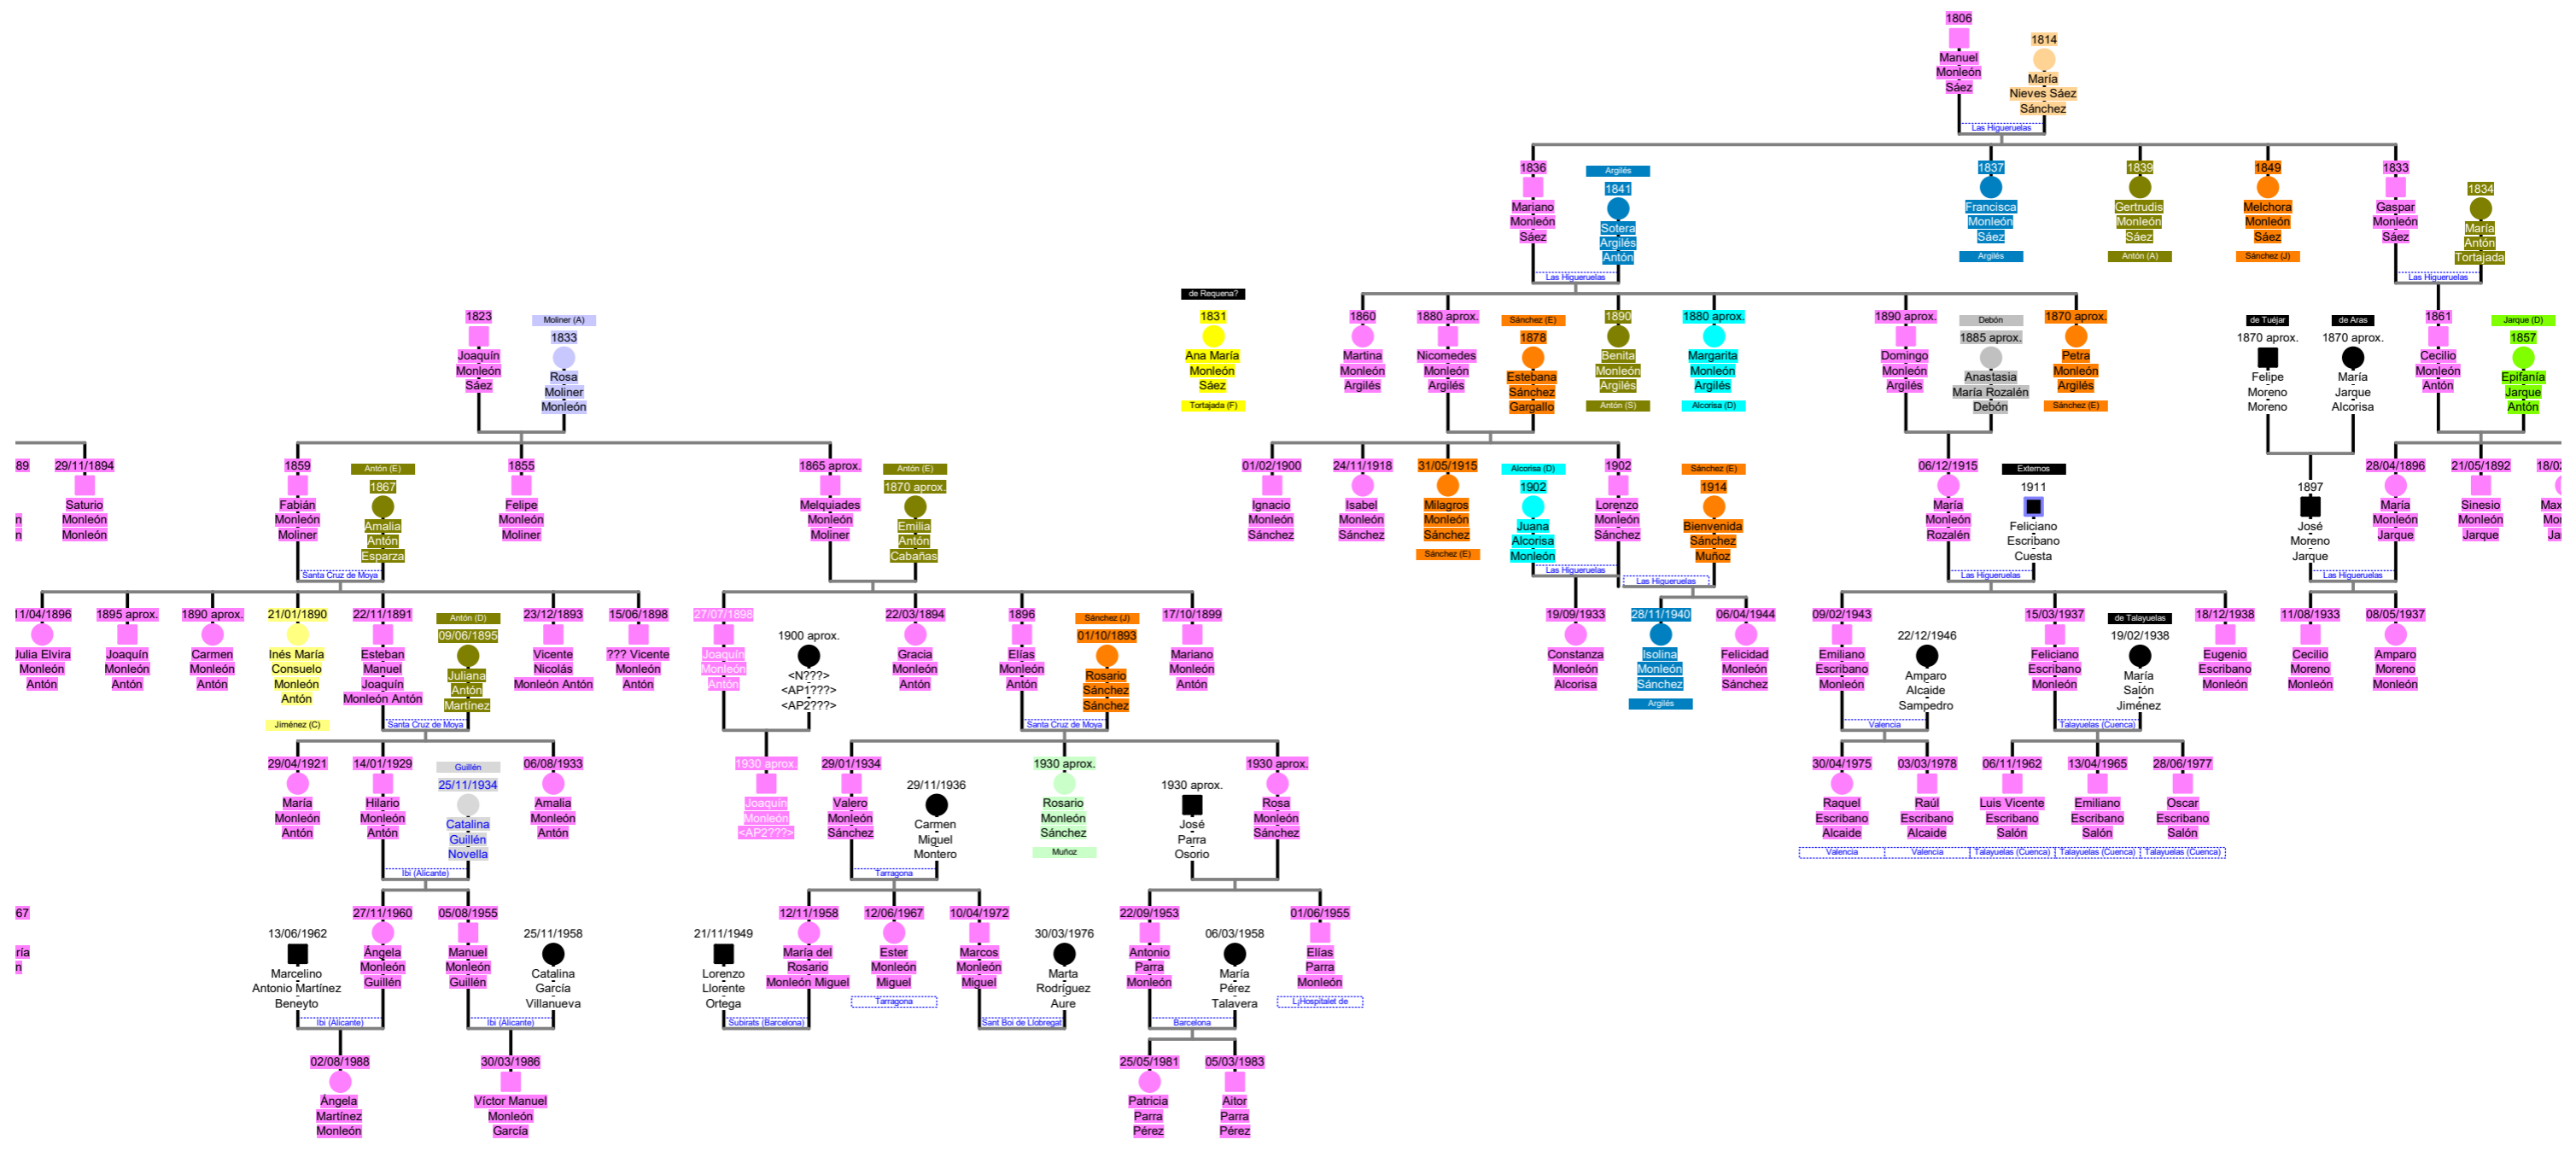

MONLEÓN (E) - LAS HIGUE

RUELAS

1/1964  
Iniciación  
Sgano  
rúñez

89  
n  
n

67  
n  
n