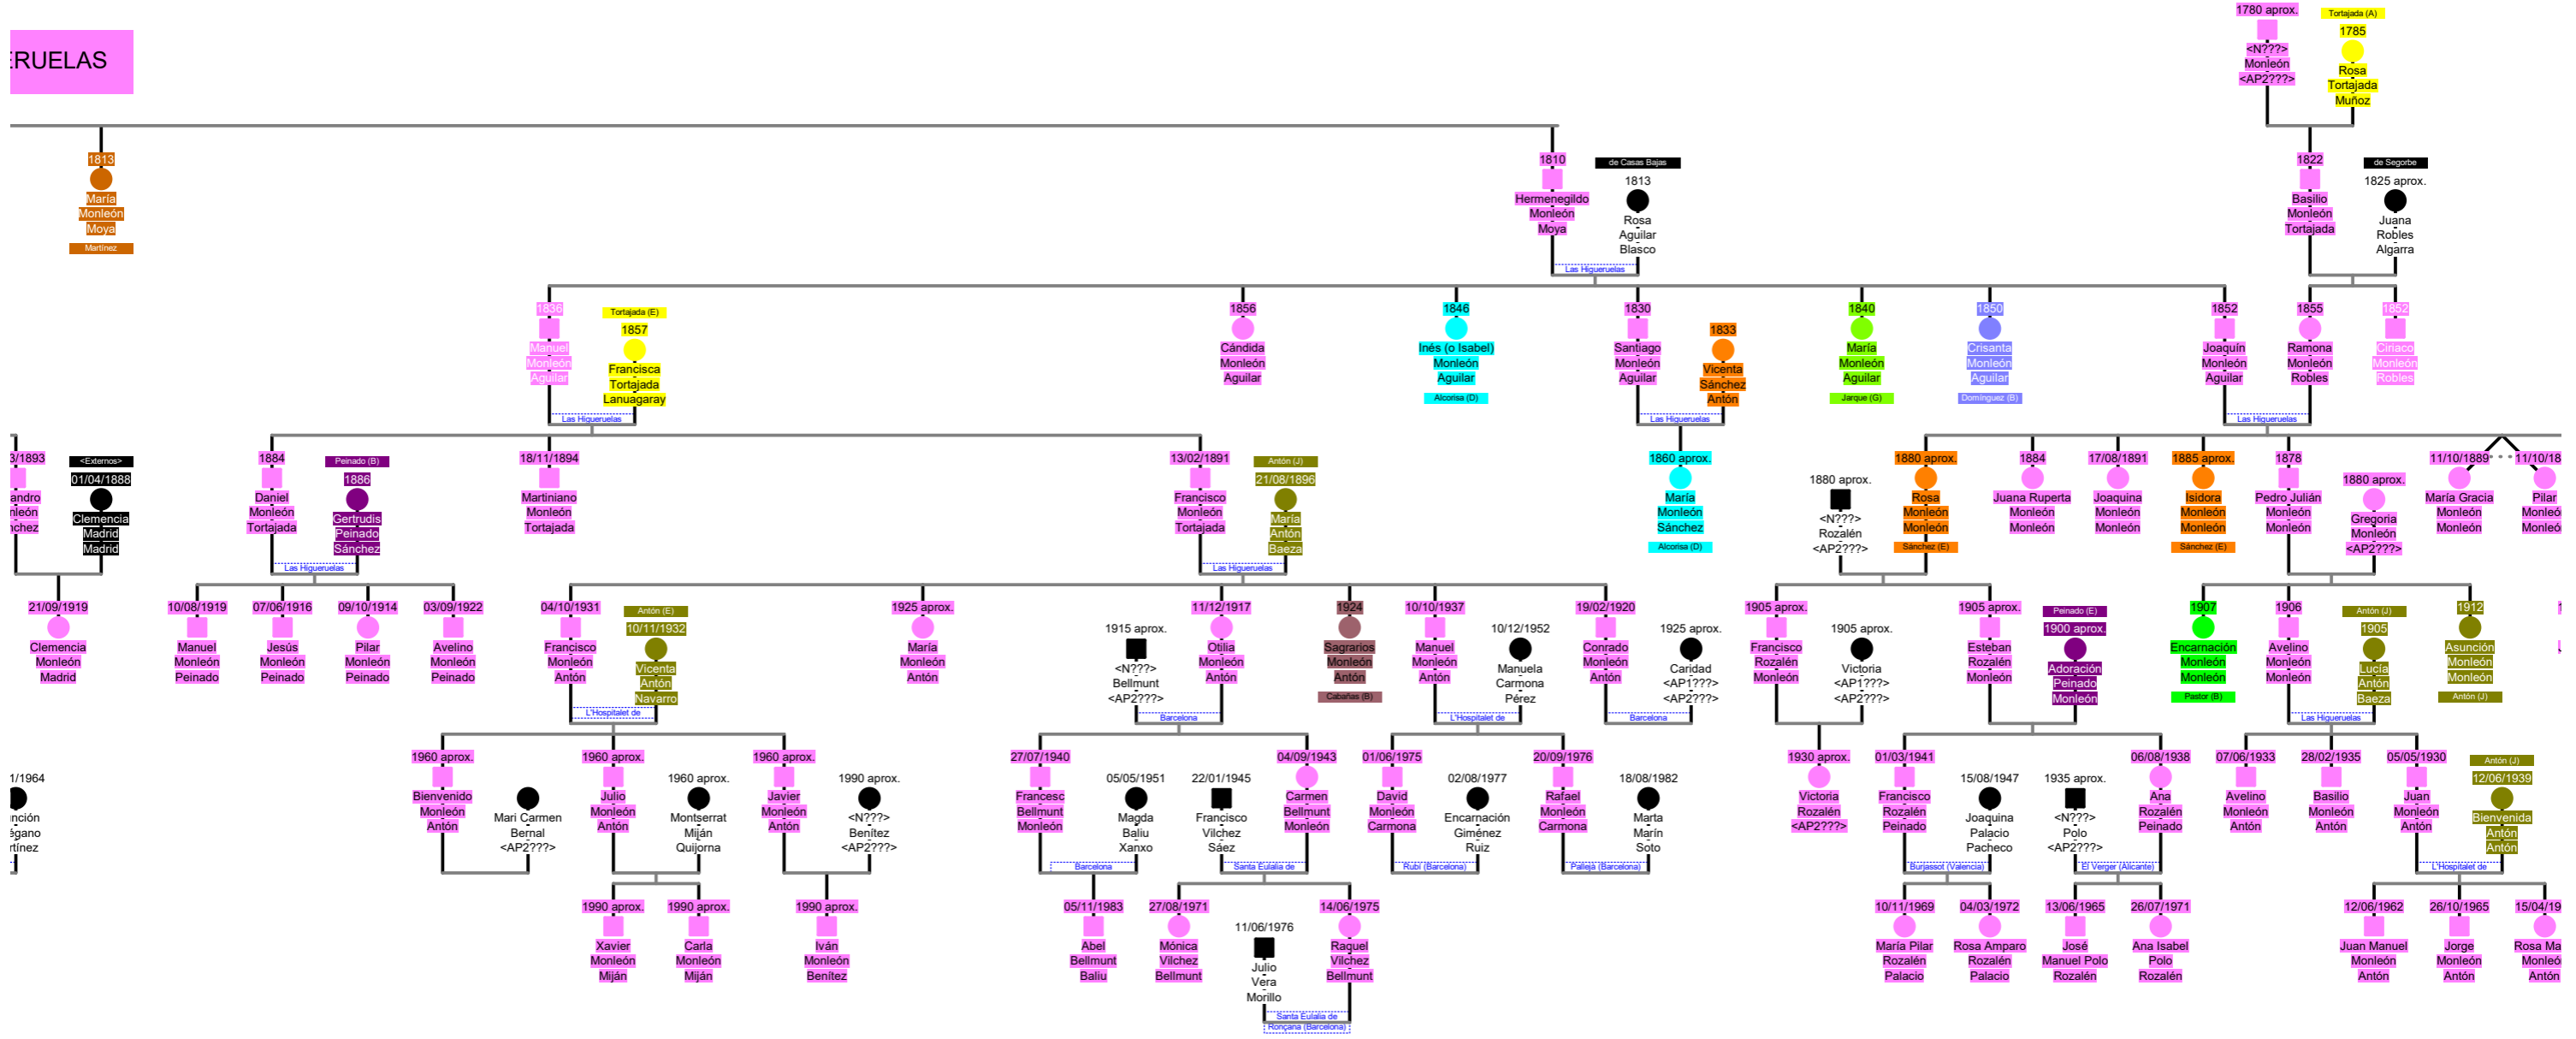

MONLEÓN (E) - LAS HIGUE

RUELAS

1/1964  
Iniciación  
Sgano  
rúñez

89  
n  
n

67  
n  
n