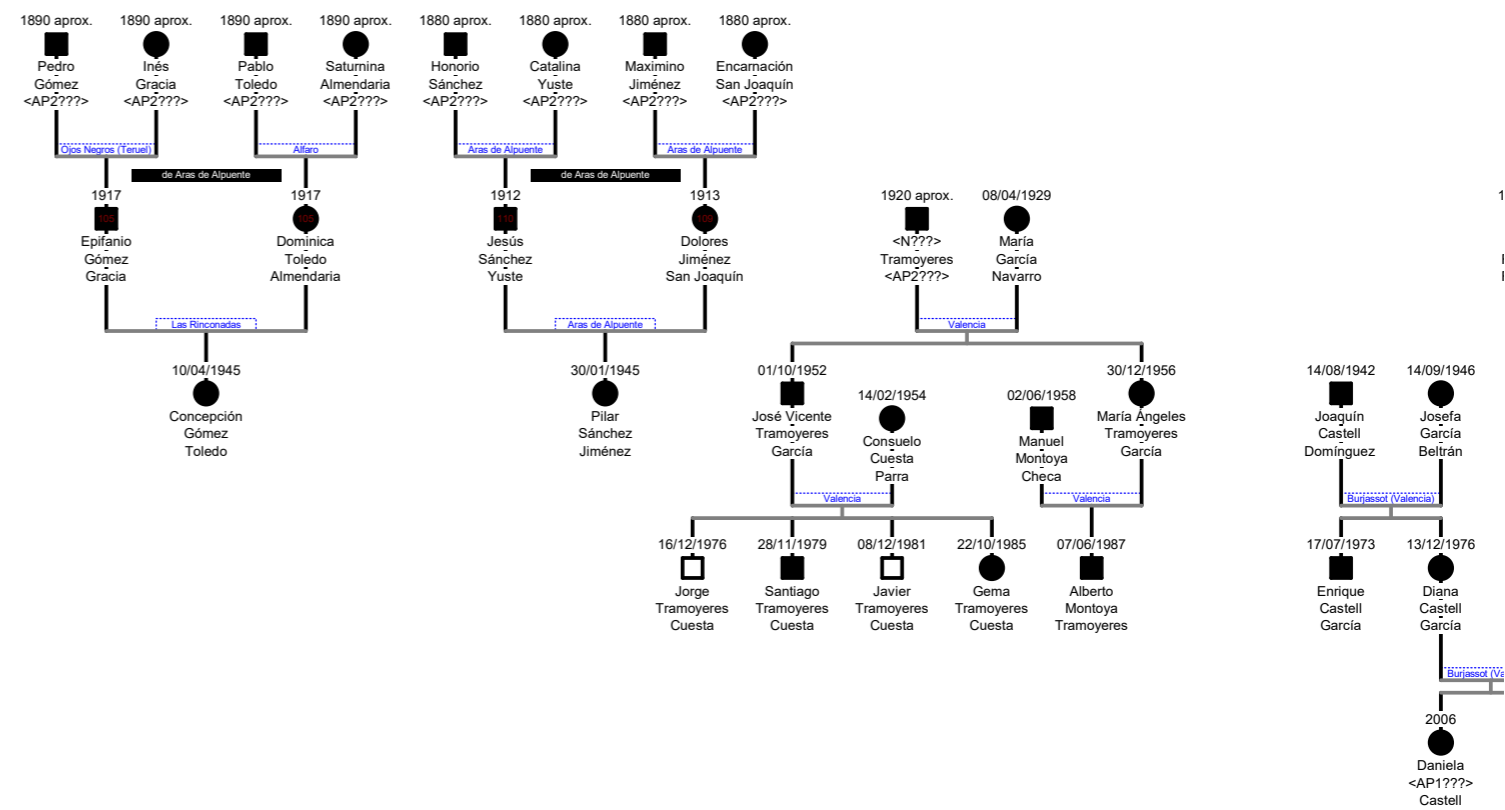

1824
Lorenzo
Marques
Barrachina

OTROS