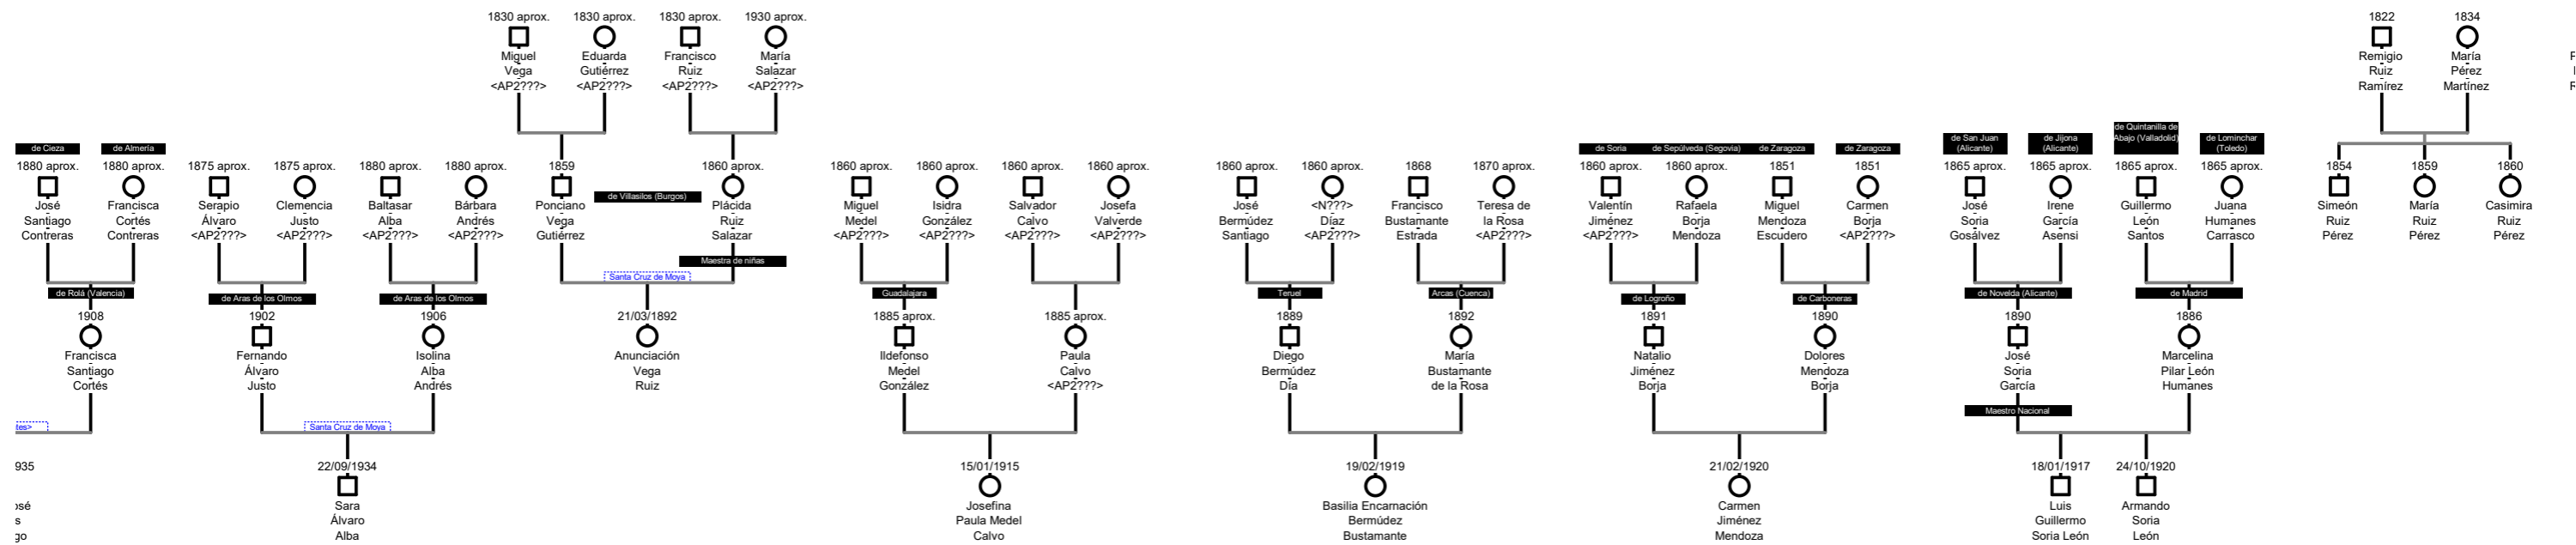

935
José
s
go

F
I
F